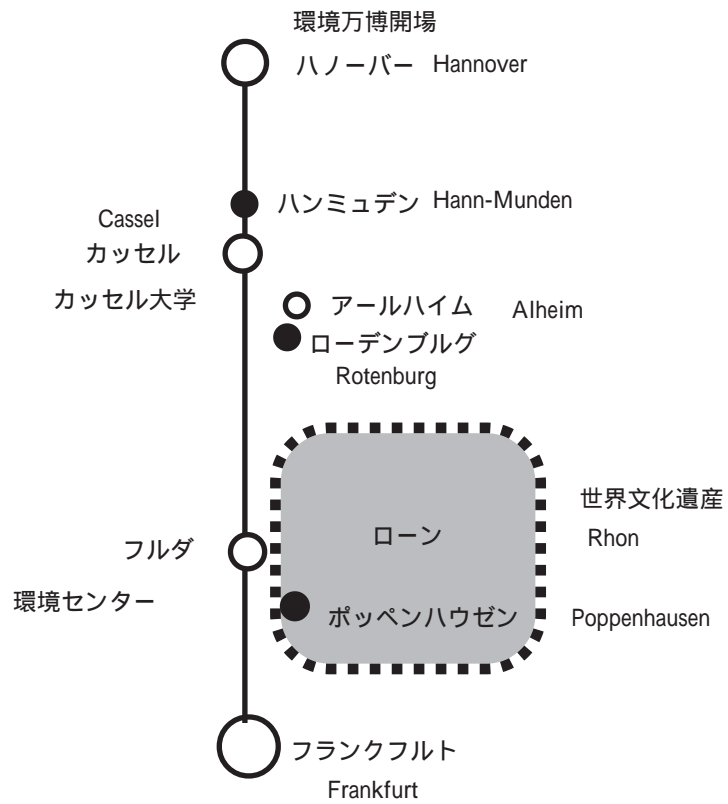

## ドイツ研修の位置関係

● 宿泊地

### 各地への所要時間

フランクフルト	アールハイム	バスにて約1時間
アールハイム	ローデンプルグ	バスにて15分
ローデンプルグ	カッセル	バスにて約2時間
フルダ	ポッペンハウゼン	バスにて30分
カッセル	ハンミュデン	バスにて40分